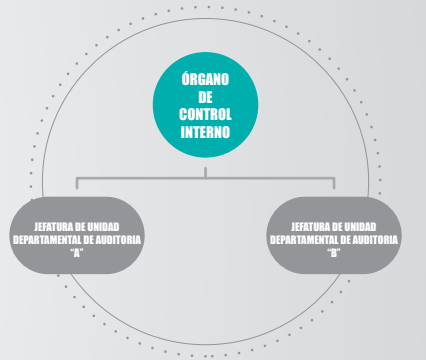

DIRECCIÓN GENERAL DEL SERVICIO DE TRANSPORTES ELÉCTRICOS DE LA CIUDAD DE MÉXICO

GERENCIA DE ASUNTOS JURÍDICOS

- SUBGERENCIA DE CONSULTORÍA LEGAL
- SUBGERENCIA DE LO CONTENCIOSO
- SUBGERENCIA DE ENLACE Y SEGUIMIENTO INTERINSTITUCIONAL
- SUBGERENCIA DE UNIDAD DE TRANSPARENCIA
- LCP DE CONTROL DE GESTIÓN DOCUMENTAL
- LCP DE COMUNICACIÓN

DIRECCIÓN EJECUTIVA DE TRANSPORTACIÓN

- GERENCIA DE MOVILIDAD
 - SUBGERENCIA DE REGULACIÓN OPERATIVA
 - SUBGERENCIA DE INGENIERÍA DE TRANSPORTE
- GERENCIA DE TRANSPORTACIÓN TROLEBUSES
 - SUBGERENCIA DE TRANSPORTACIÓN "A"
 - SUBGERENCIA DE TRANSPORTACIÓN "B"
- GERENCIA DE TRANSPORTACIÓN TREN LIGERO
 - SUBGERENCIA DE TRANSPORTACIÓN HIPÚCIDO