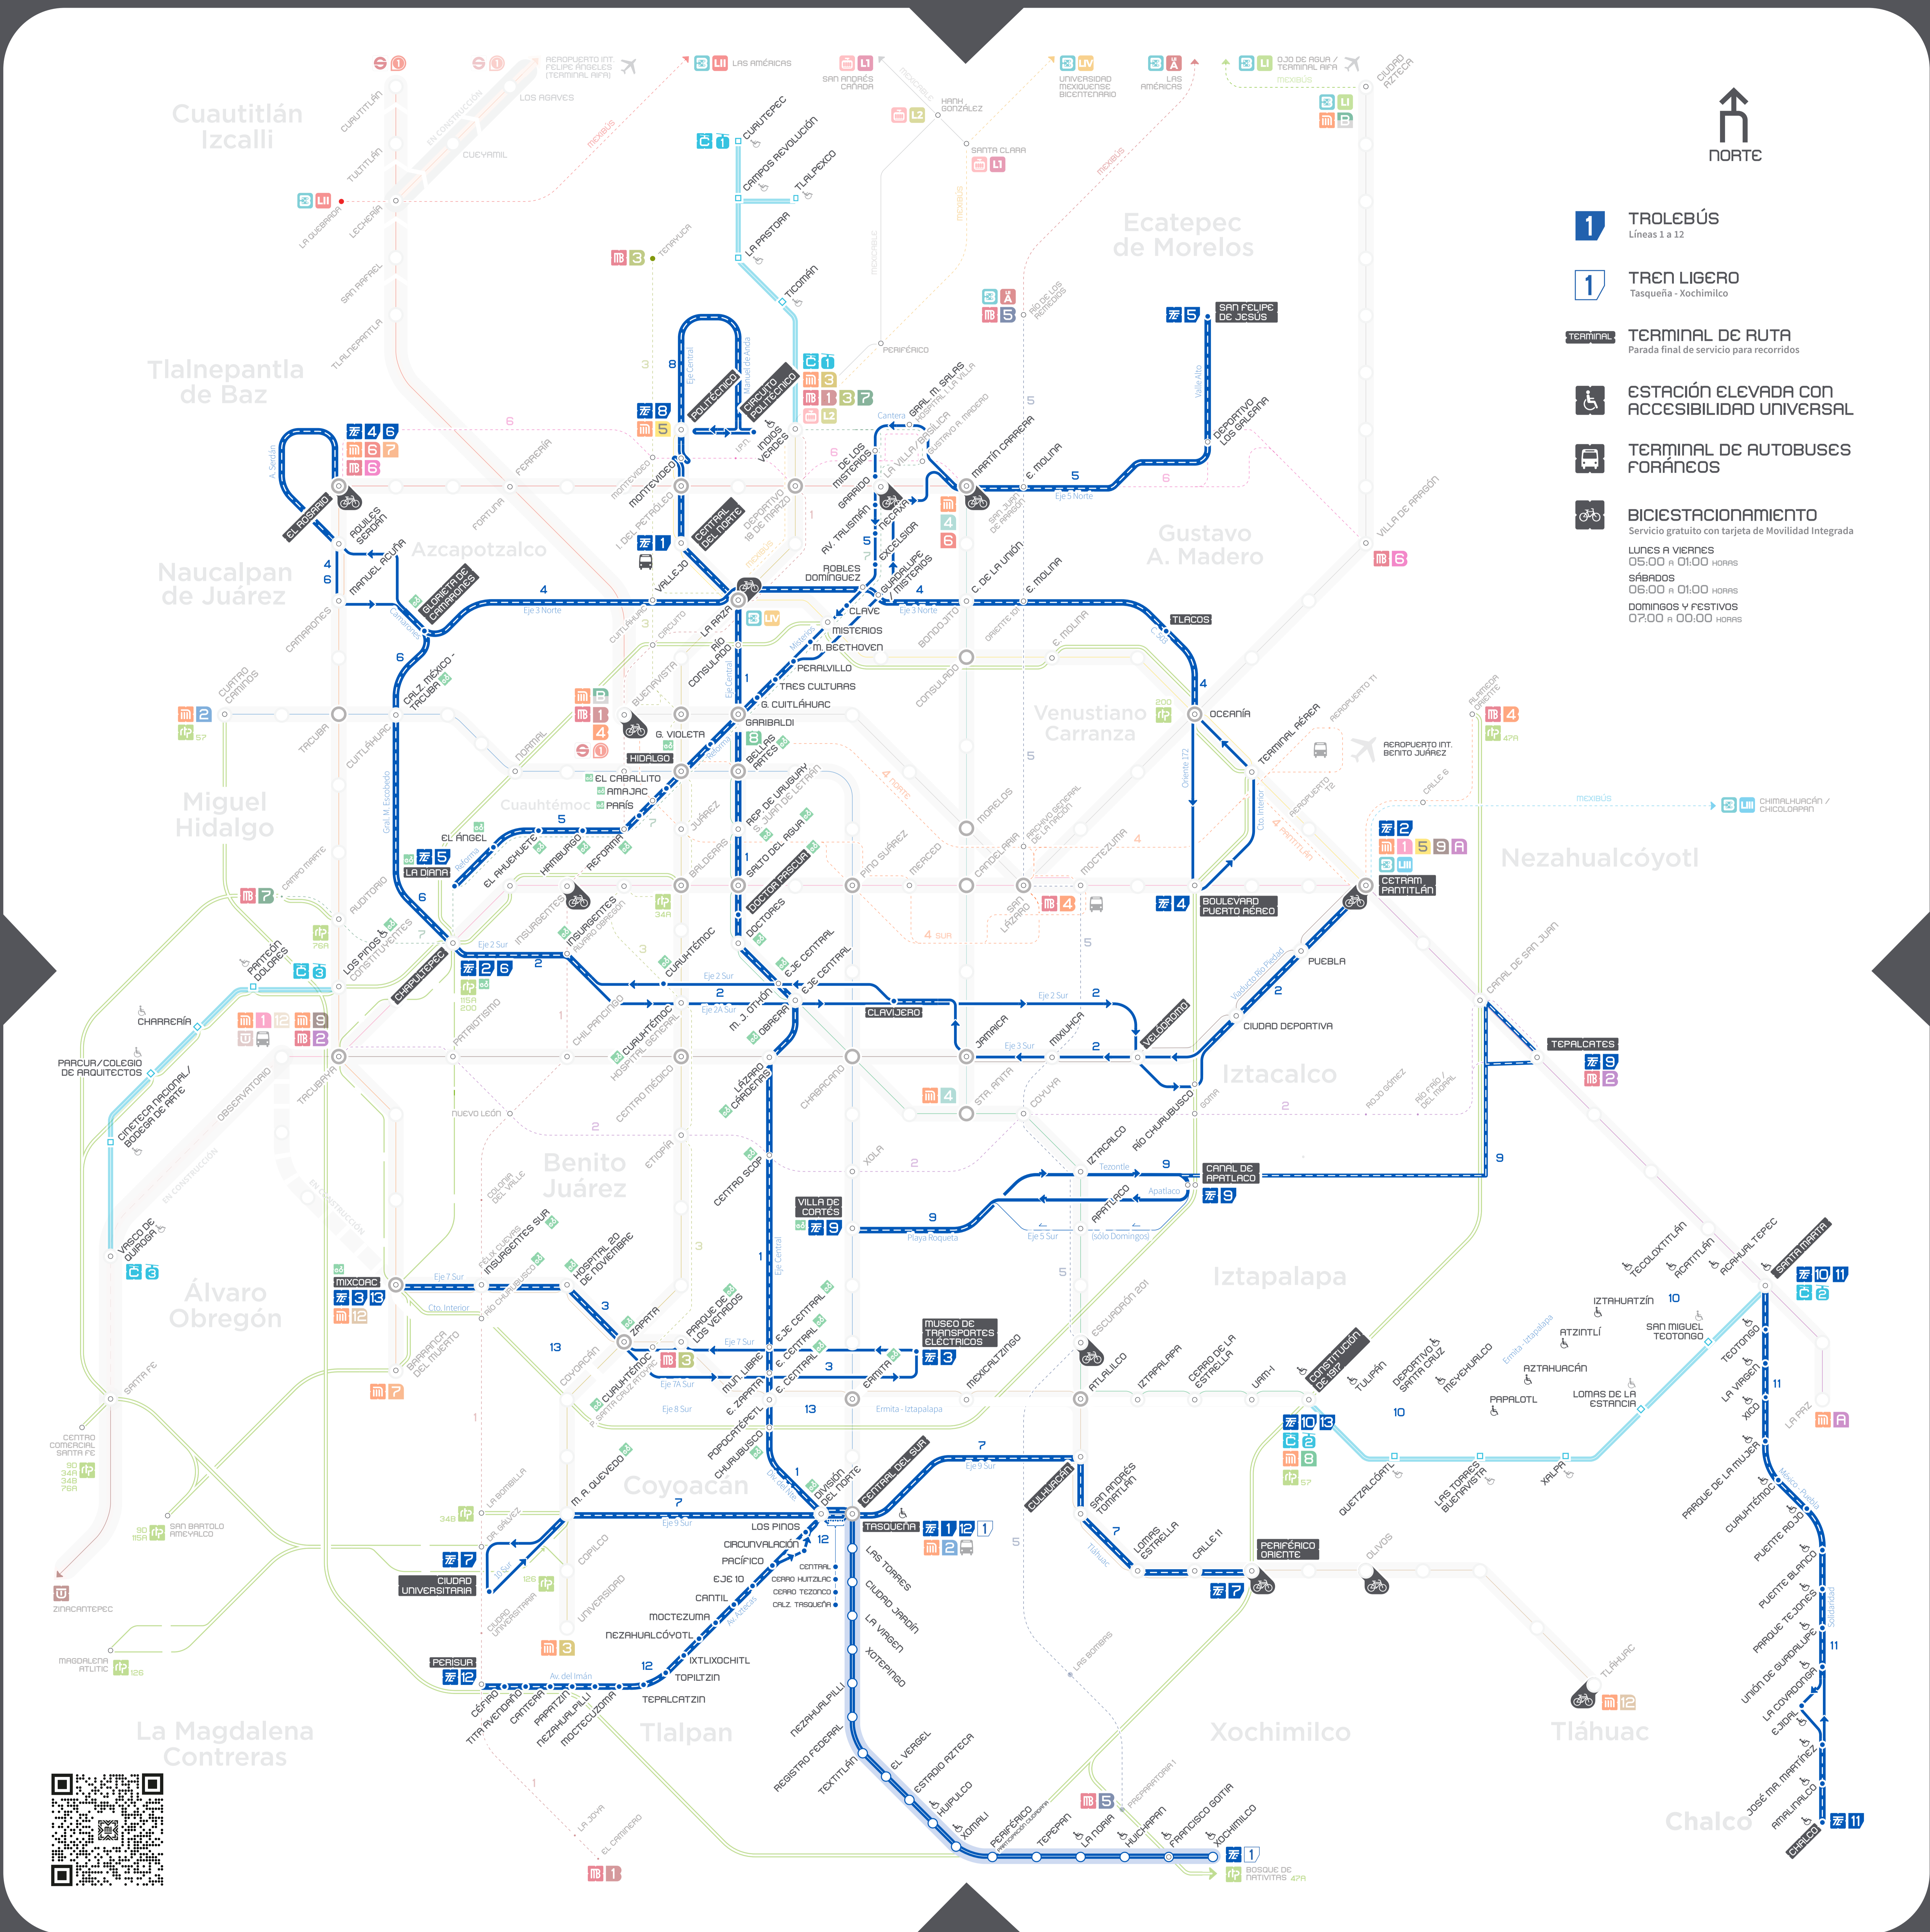

MOVILIDAD INTEGRADA DE LA CIUDAD DE MÉXICO

UNA CIUDAD, UN SISTEMA

SERVICIO DE TRANSPORTES ELÉCTRICOS

- 1 TROLEBÚS**
Líneas 1 a 12
- 1 TREN LIGERO**
Tasqueña - Xochimilco
- TERMINAL** TERMINAL DE RUTA
Parada final de servicio para recorridos
- ESTACIÓN ELEVADA CON ACCESIBILIDAD UNIVERSAL**
- TERMINAL DE AUTOBUSES FORÁNEOS**
- BICICESTACIONAMIENTO**
Servicio gratuito con tarjeta de Movilidad Integrada
LUNES A VIERNES 05:00 a 01:00 HORAS
SÁBADOS 06:00 a 01:00 HORAS
DOMINGOS Y FESTIVOS 07:00 a 00:00 HORAS